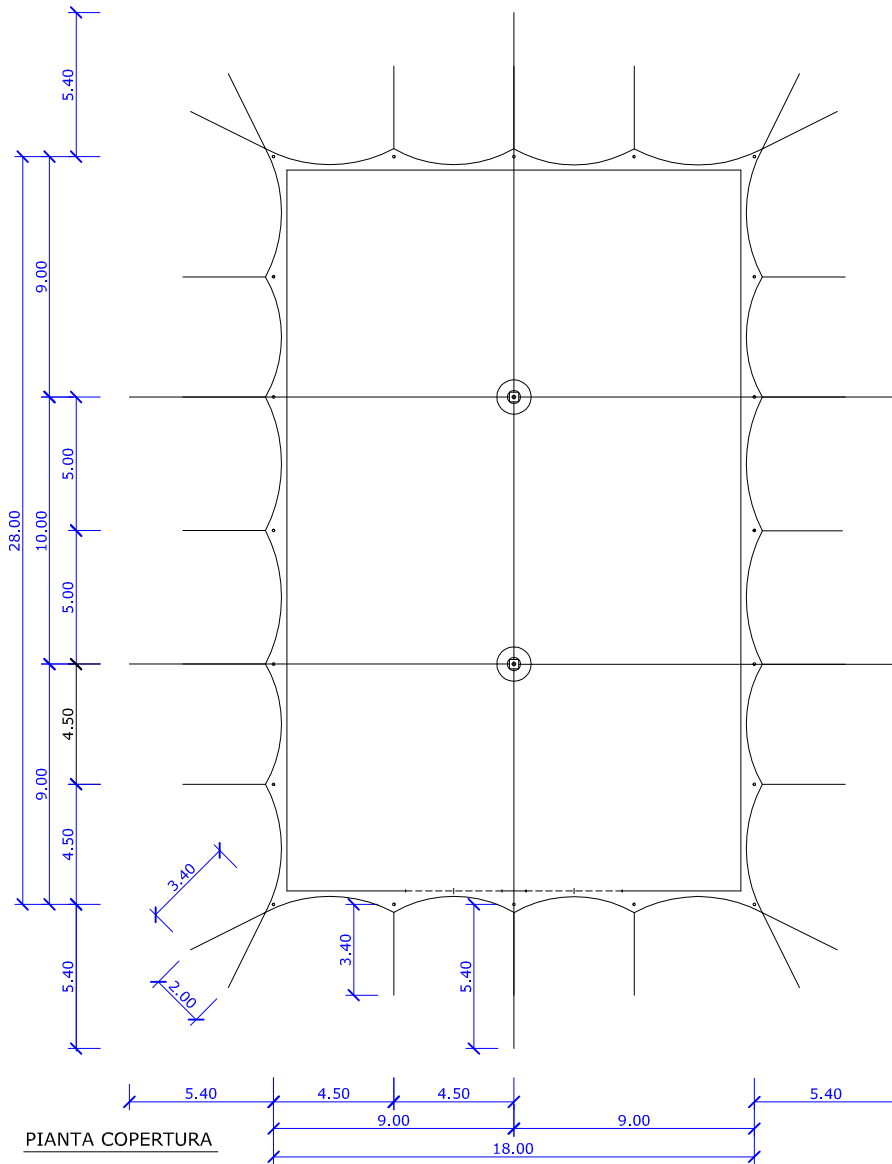

PROSPETTI

PIANTA COPERTURA